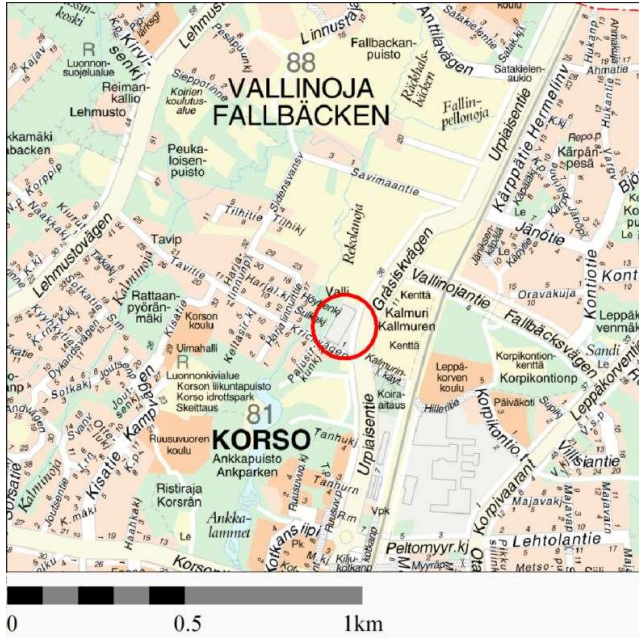

KOHTEEN SIJAINTI

**Maa-alueen vuokraaminen /
Kiinteistö Oy Vantaan Tavitie 1**

Kaupunginosa: KORSO (81)

**n. 12725 m²:n suuruinen maa-alue
kiinteistöstä: 92-81-210-1**